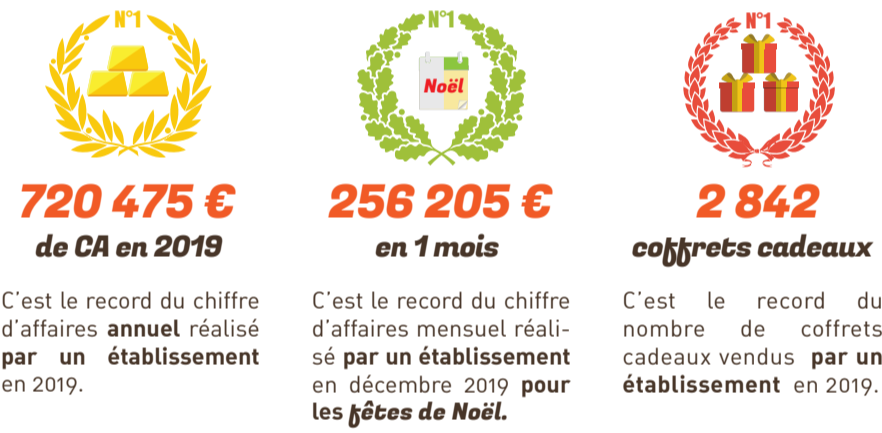

2 La période et la performance ayant eu les plus de succès