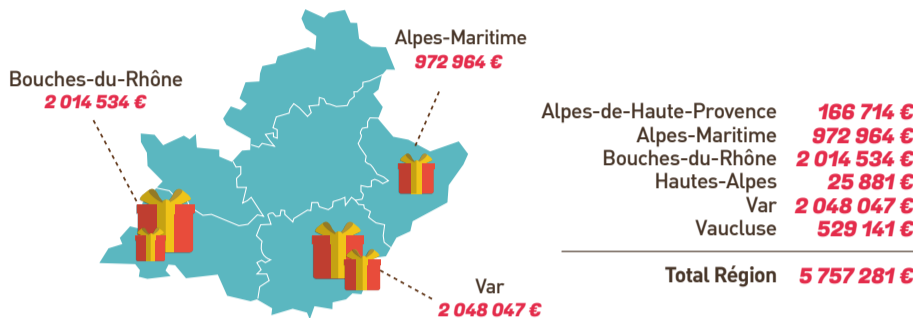

EN CHIFFRE D'AFFAIRES