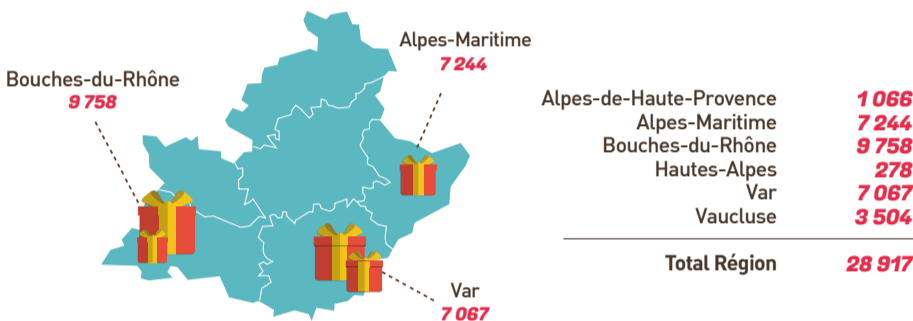

Etude régionale des ventes en direct de coffrets cadeaux sans commission

by **SECRET BOX**

HÔTELLERIE - RESTAURATION - SPA
LOISIRS - TOURISME

105
établissements équipés de la console SecretBox en région Provence-Alpes-Côte d'Azur

1 Un levier touristique régional et départemental en région Provence-Alpes-Côte d'Azur

Coffrets cadeaux vendus en direct et sans commission

EN CHIFFRE D'AFFAIRES

EN NOMBRE

2 La période et la performance ayant eu les plus de succès

3 Le retour sur investissement par secteur généré par établissement équipé de la console SecretBox

SECTEUR HÔTELLERIE

SECTEUR RESTAURATION

SECTEUR LOISIRS